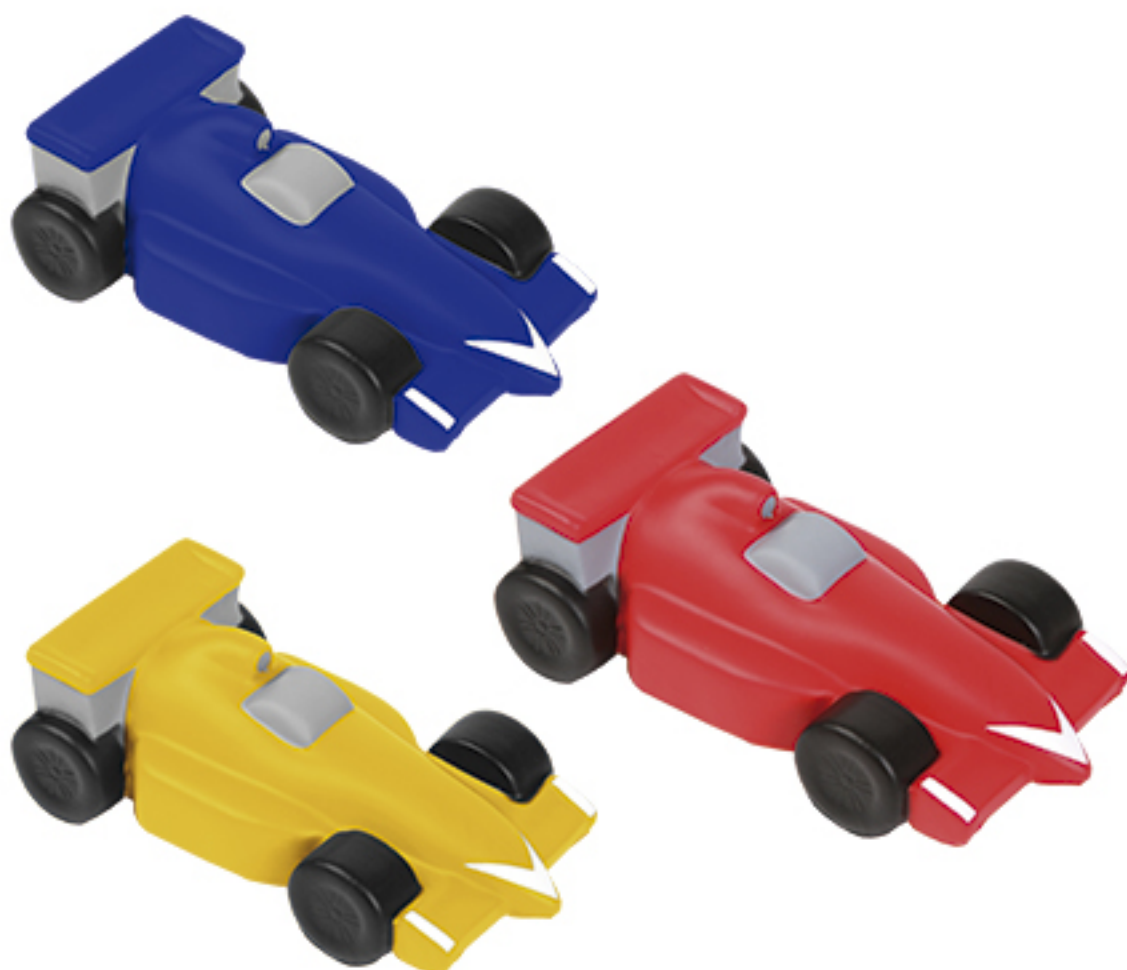

Impresión en tampografía.

Medidas: 5x11 cm.

Área de impresión: 1x4 cm.

SB-018

AUTO F1 ANTIESTRÉS

Figura antiestrés de auto de carreras tipo formula uno, fabricada en poliuretano.

Colores: Azul, amarillo y rojo.

Impresión en tampografía.

Medidas: 5.8x11 cm.

Área de impresión: 1x3 cm.

SB-019

AUTO ANTIESTRÉS

Figura antiestrés de auto, fabricada en poliuretano.

Colores: Azul, amarillo y rojo.

Impresión en tampografía.